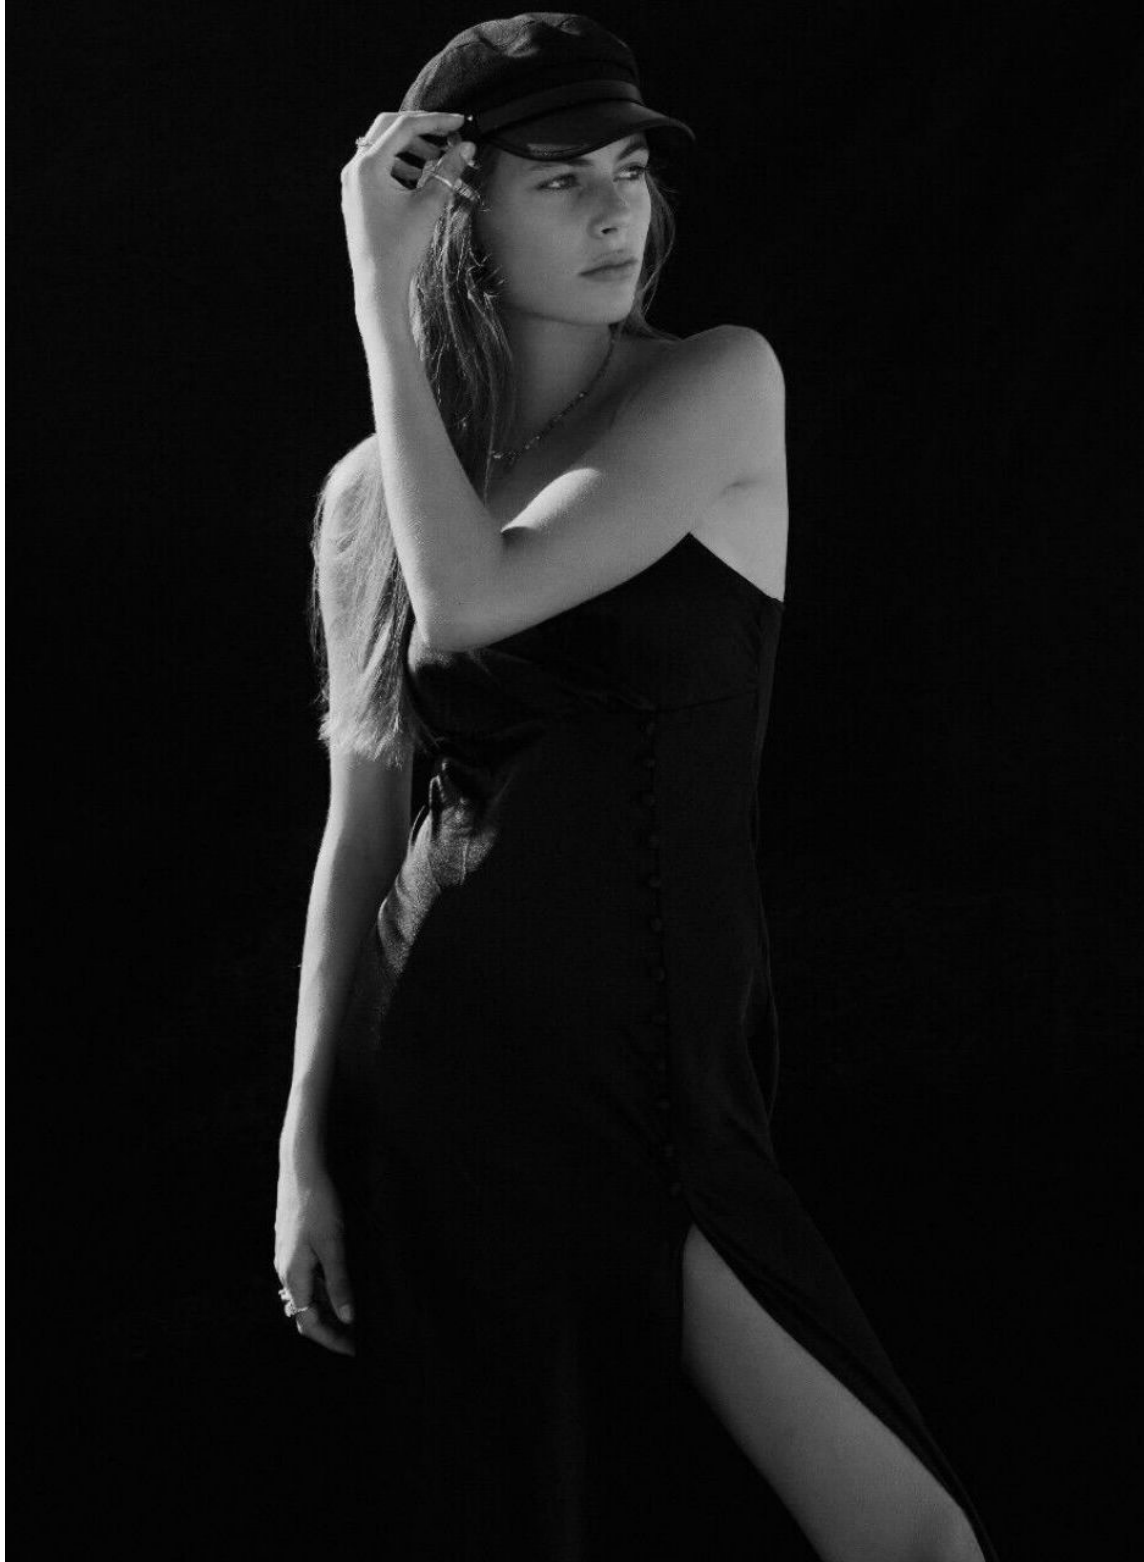

LYDIA ANGEL

height 5'9.5 · bust 34" · cup B · waist 23.5" · hips 35" · dress 36 EU/6 US/8 UK
shoes size 40 EU/9 US/6.5 UK · hair dark blonde · eyes blue